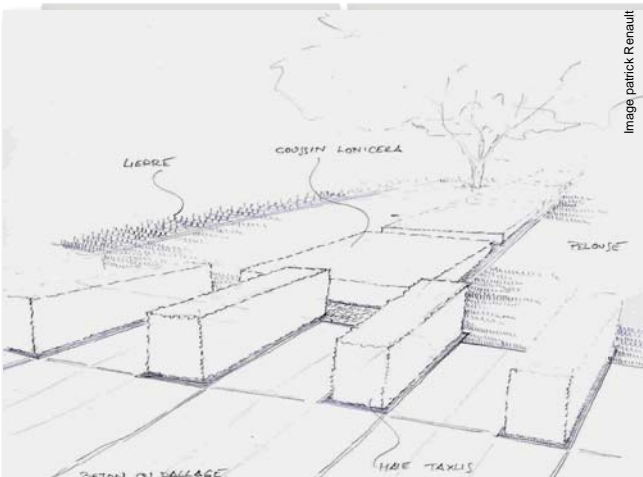

Entrée bureaux

Image patrick Renault

MISSION

Montant des Travaux : 250 K€
Mission : Conception

DESCRIPTION

Les abords des bureaux de la société SEIREL, spécialisée dans la recherche et la maîtrise d'oeuvre de remontées mécaniques, étaient vieillissant et ne reflétaient pas l'image que souhaitait montrer la direction de l'entreprise. Le projet proposé met en scène des espaces très composés et organisés. Le végétal et le minéral se mêlent et se juxtaposent pour dessiner un paysage serein et respectueux de son environnement. La proposition de mise en lumière s'inscrit dans la globalité de la réflexion